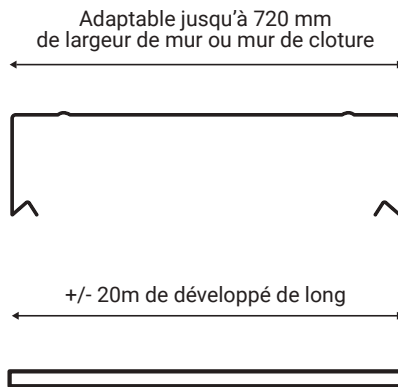

ESTHÉTIQUE ET
FINITION ADAPTÉES